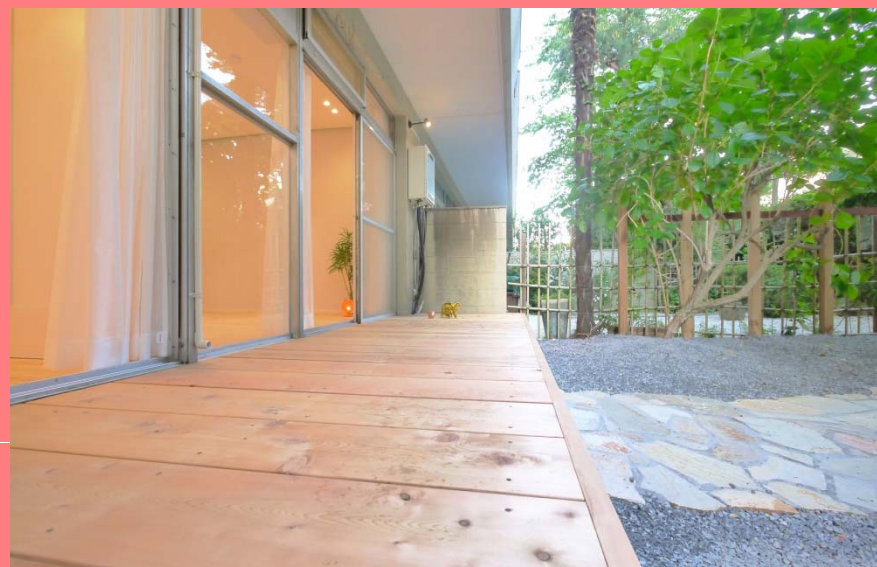

【階段下収納】before

【PCroom】after

野沢ハイム

専有面積:68.90㎡・専用庭:63.66㎡ プラン:2SLDK

【専用庭】before

【専用庭】after

野沢ハイム

専有面積:68.90㎡・専用庭:63.66㎡ プラン:2SLDK