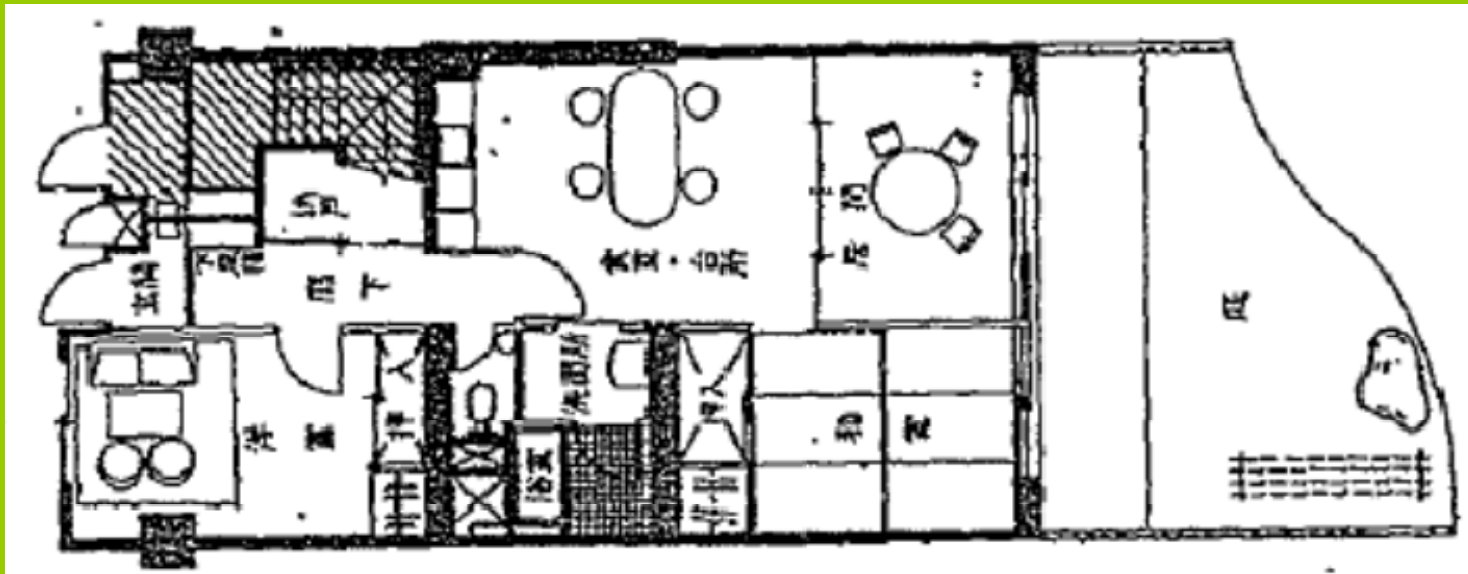

【玄関】before

【玄関】after

【お風呂】before

【お風呂】after

【トイレ】before

【トイレ】after

【洗面】before

【洗面】after

野沢ハイム

専有面積: 68.90㎡・専用庭: 63.66㎡ プラン: 2SLDK

【間取り】before

【間取り】after