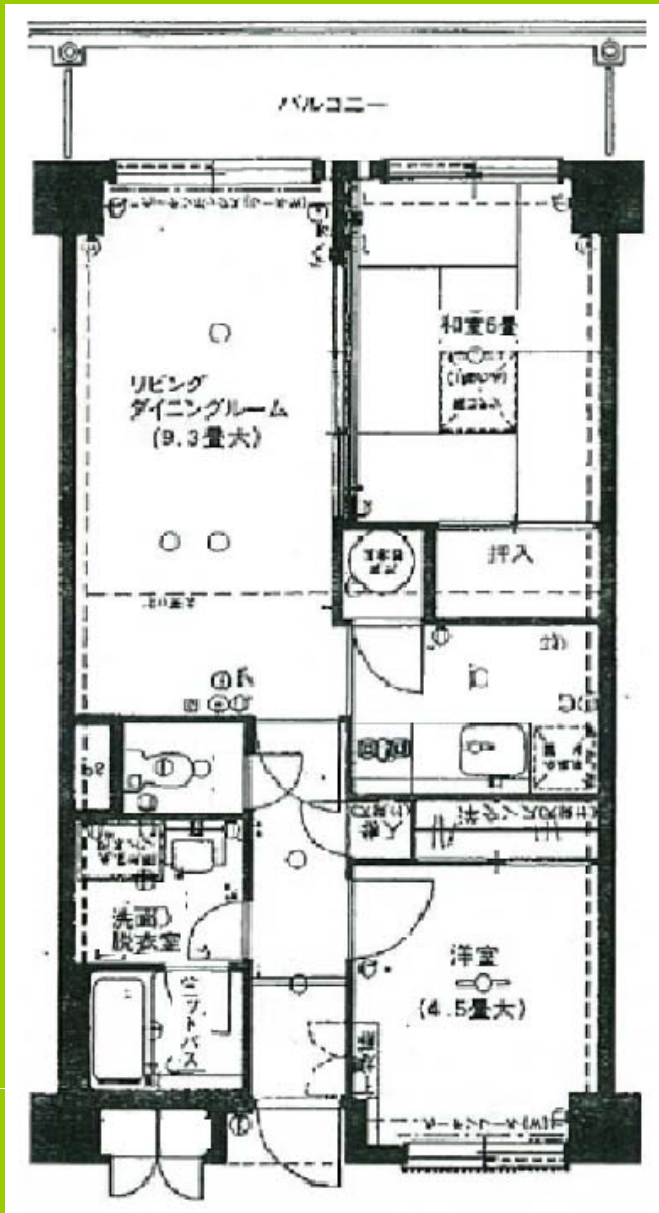

第2サンライズ五反田

専有面積:54.28㎡ プラン:2LDK

【LDK】before

【LDK】after

第2サンライズ五反田

専有面積:54.28㎡ プラン:2LDK

【キッチン】before

【キッチン】after

【押入】before

【PCroom】after

第2サンライズ五反田

専有面積:54.28㎡ プラン:2LDK

【居室】before

【居室】after

第2サンライズ五反田

専有面積:54.28㎡ プラン:2LDK

【廊下】before

【廊下】after

【お風呂】before

【お風呂】after

【トイレ】before

【トイレ】after

【洗面】before

【洗面】after

第2サンライズ五反田

専有面積: 54.28㎡ プラン: 2LDK

【間取り】before

【間取り】after